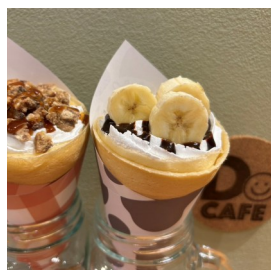

🏠 白沢町上古語父2542-2  
☎ 24-8585 営 9:00-19:00  
📅 休 水・第3木 Pあり

0278CAFE

どろ かふえ  
**Do CAFÉ**

就労継続支援B型Doが営む沼田駅前にあるクレープ屋です。ご近所の方、地域の方にゆっくり過ごしていただけるような温かいcafeを目指しています★

🏠 清水町4208-1  
☎ 080-3442-9975  
🕒 営 11:00-17:00  
📅 休 日 Pあり(店舗前)