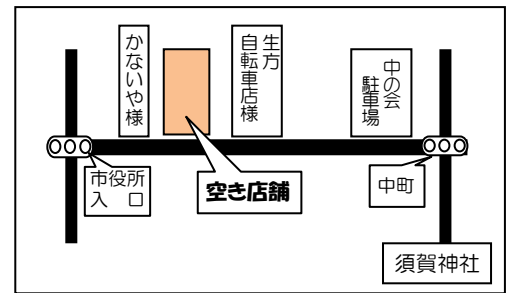

お問い合わせ先 利根郡信用金庫中町支店 ☎22-4356

イベント情報

ステージ発表

- ・ロイヤルハワイアンズ演奏及びフラダンス
- ・アマチュアバンドライブ・コールちぐさなどを予定しています。

模擬店コーナー

- ・焼きそば ・焼き鳥 ・焼きとうもろこし
- ・かき氷 ・ソフトドリンク ・焼フランクフルト
- ・新鮮野菜の販売

ちびっ子コーナー

- ・金魚すくい ・ヨーヨー釣り

その他

- ・ビンゴ大会
- ・ロビー作品展(こより絵) 等

中町で商売をしてみませんか！

中の会商店街では、新規にお店をする方を募集しています。空き店舗を整備するための改装費は補助が出ます。物販・サービス等を希望します。

家賃 5～6万円/月
面積 約20坪・駐車場有り
希望業種 パン・惣菜

お問い合わせ先 中島屋呉服店 ☎22-2005

日商検定のお知らせ

第202回珠算能力検定試験