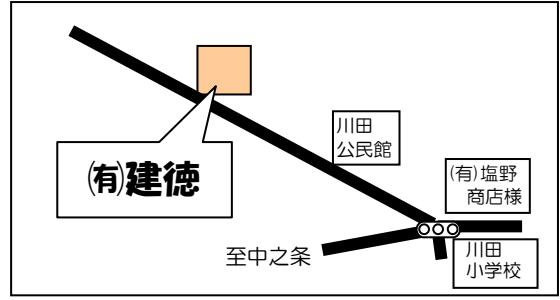

会員リレー紹介

No.97

(有)建 徳

◇代表者名 徳江 司郎
◇住 所 下川田町484-2
◇TEL 23-7987
◇FAX 23-7981
◇業 種 一般建設業

お 買 い 物 は 地 元 商 店 で
かげ様で創業40年を迎えることができました。昭和49年に設立し利根沼田を中心に新築・リフォーム・土木工事のお仕事をさせて頂いております。

当社では“地域に貢献・地域に感謝・地域に還元”を経営理念とし、地域に根付いた企業としてお客様の笑顔

を第一に考え、様々なニーズに寄り添った家づくりを目指しています。また、群馬県の代理店として、シロアリや害虫から大切な家を守る、エコボロンPROの施工・販売もしております。HPもリニューアルいたしましたので、是非ご覧下さい・

《紹介者 YYkitchen よりどこさん》

【会員数7月末：1186会員】

新入会員

【(株)ヒューマンリレーションサポート】

住 所 久屋原町340-1
代表者 吉村 達也
業 種 介護商品の販売

【FUN工房 UNITE9】

住 所 下之町898-1
代表者 林 昌克
業 種 小売業

事務局日誌

▼6月

- 20日 ・当所広報委員会
  ・沼田まつり千人おどり部会
  ・沼田まつり神社みこし部会
  ・諸業部会
  ・経営戦略特別委員会
  ・群馬県青色申告会連合会 通常代議員総会
- 22日 ・第201回決算能力検定試験
  ・沼田絆塾 花火教室
- 23日 ・沼田まつり まんど部会
- 24日 ・当所労務委員会
  ・沼田花火大会 総務・庶務班会議
  ・沼田花火大会 会場班会議
  ・群馬県施策説明会・懇談会
- 25日 ・群馬県産業環境保全連絡協議会理事会並びに通常総会

- ・労働基準協会平成26年度全国安全週間趣旨説明会
- ・経営戦略特別委員会お利根ちゃん小委員会
- ・沼田まつり 町みこし部会
- 26日 ・当所常議員会・通常総会
- 27日 ・当所工業委員会
- ・沼田まつり 子供みこし部会
- 30日 ・中小企業支援担当者等研修(～4日)
  ・沼田花火大会 正副委員長・班長会議

▼7月

- 2日 ・群馬県産業教育振興会総会
  ・沼田まつり 第2回実行委員会
- 3日 ・当所女性会理事会
- 4日 ・4商工会議所管理職職員意見交換会
- 6日 ・東京商工会議所第00回福祉住環境コーディネート検定試験
- 7日 ・中小機構中小企業経営改善計画策定支援研修(～10日)
  ・沼田市生涯学習推進協議会第1回会議
  ・正副会頭会議
  ・当所青年部まつり委員会・地域貢献委員会
  ・沼田まつり GTV製作打合せ
  ・当所青年部観光親善大使選考会
- 8日 ・沼田市交通対策協議会総会
- 9日 ・当所青年部本部会
  ・当所青年部役員会
  ・溶接検定事務
  ・保証協会金融相談会
  ・茨城・栃木・群馬三県商工会議所交流会議
  ・沼田市労働教育委員会新規学卒就職者激励親睦のつどい
- 10日

- 11日 ・沼田花火大会 イベント班会議
  ・沼田花火大会 交通対策・会場班打合せ
  ・沼田まつり 太鼓練習会
- 12日 ・日本商工会議所第74回販売士検定試験
- 14日 ・沼田まつり 交通・雑踏・露店関係打合せ会議
  ・沼田花火大会 薄根地区住民説明会
- 15日 ・群馬県商工会議所連合会 総務委員会・労務委員会
  ・沼田花火大会 硯田町住民説明会
  ・日本政策金融公庫定例相談会
  ・当所青年部天狗山車太鼓練習会

お詫び

先月号で掲載致しました、当所議員変更のお知らせに誤りがありました。関係者の方々に大変ご迷惑をおかけしました。深くお詫び致します。

誤 小林 一太氏
[利根沼田協同組合]
↓
正 小林 一太氏
[利根沼田農業協同組合]

商工春秋

沼田まつりや花火大会で沼田が最も活気づく季節となりました。健康に注意し安全で安心できる行事にしていきたいと思っております。皆様の日頃からのご協力・ご理解に心より感謝申し上げます。

さて、会報作成担当者の東さんですが、会報づくりを担当し早いもので6年の年月が過ぎた。最初は慣れない作業もあったと思われるが持ち前のガッツで「商工ぬまた」の作成に携わり、「読んでいただけて楽しい会報」をと一生懸命作成してくれましたが、東京美さんが7月いっばいで会議所を退職することとなりました。意見交換や討論も沢山しました。特に企業訪問や会員さんの記事の掲載には特に失礼の無いように気を遣ってくれていたことを思い出します。市民号の発行にもご尽力いただき沼田市民の皆さんに会議所を知っていただく機会を作ってくれました。急な要求にも応えてくれたことにも感謝申し上げます。心のこもった会報を大変ありがとうございました。速く体調を回復され、元気な東さんに戻られることを祈ります。ありがとうございました(小)