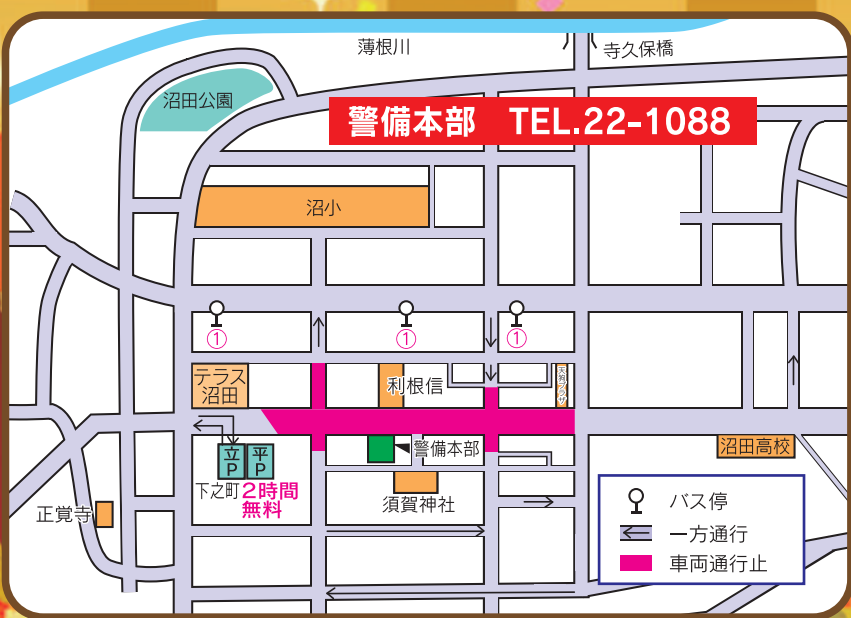

11/ 2023 11 土 ▶ 12 日

# 沼田 多 び す 講

本町通り交通規制(歩行者天国)  
午前 **9時** ~ 午後 **4時30分**  
(露店出店は午後4時まで)

日頃の  
ご愛顧に応え  
楽しいイベント  
目玉商品で  
お待ちしております  
います!

### バス路線変更のお知らせ

(全線始発~最終まで)

①東方面 鎌田線(尾瀬戸倉・鎌田・老神温泉)、川場循環線、迦葉山線、アップル号  
始発~最終までキネマ通り経由倉内通りを迂回運行します。  
※ぬまくるデマンドバスは、11月11日(土)運行日のみ「テラス沼田・市役所前」・「中町」・「上之町」の乗降ポイントは終日ご利用できません。

②生越、中野循環線・赤谷、桜循環線、永井線  
朝・夕の路線定時運行は、通常運行となります。  
昭和村デマンドバス(ベジバス)については、「上之町」の乗降ポイントのみ11月11日(土)と11月12日(日)ともに終日ご利用できません。