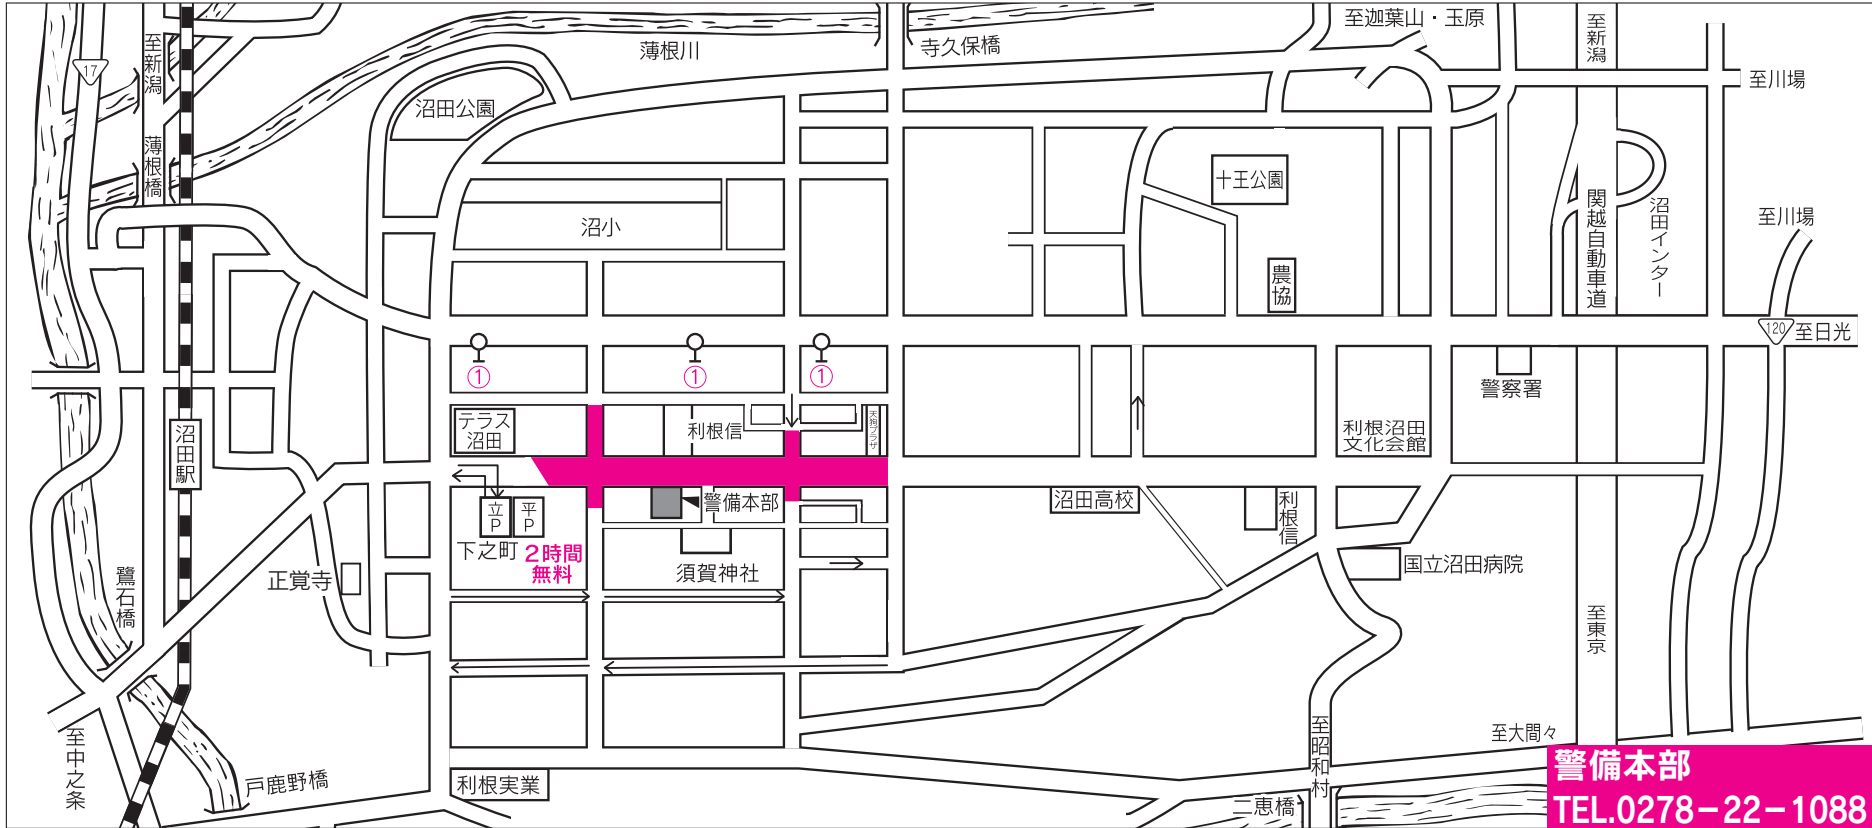

沼田ゑびす講 交通規制のお知らせ

- 令和5年 交通安全年間スローガン
- ・運転は ゆとりとマナーの 二刀流
 - ・自転車に 乗るならば ヘルメット
 - ・べだるこぐ ぼくのあいぼう へるめっと

規制日時 令和5年**11月11日(土)****12日(日)** 午前9時～午後4時30分 (露店出店は午後4時まで)

警備本部
TEL.0278-22-1088

バス路線変更のお知らせ

①東方面 鎌田線 (尾瀬戸倉・鎌田・老神温泉)、川場循環線・迦葉山線・アップル号

始発～最終までキネマ通り経由倉内通りを迂回運行します。

※ぬまくるデマンドバスについては、11月11日(土)運行日のみ「テラス沼田・市役所前」・「中町」・「上之町」の乗降ポイントは、終日ご利用できません。

※11月12日(日)運休日の為、運行しません。

②生越、中野循環線・赤谷、桜循環線・永井線

朝・夕の路線定時運行は、通常運行となります。

昭和村デマンドバス(ベジバス)については、「上之町」の乗降ポイントのみ11月11日(土)と11月12日(日)ともに終日ご利用できません。

バスの運行についてのお問い合わせ先 関越交通 ☎23-1111

ぬまくるで沼田ゑびす講開催中に
利用できないポイント

番号	ポイント名
1001	上之町
1201	中町
1401	テラス沼田・市役所前

ベジバスで沼田ゑびす講開催中に
利用できないポイント

番号	ポイント名
006	上之町

デマンドバス運行については目的地まで迂回が必要になる場合や、混雑が予想されます。予約時間に大幅な遅れが生じる場合がございます。

車両通行止 **バス停**

※バス停の○数字はバス路線の数字です

一方通行

沼田商工会議所・沼田市・沼田警察署・沼田商店街連合会