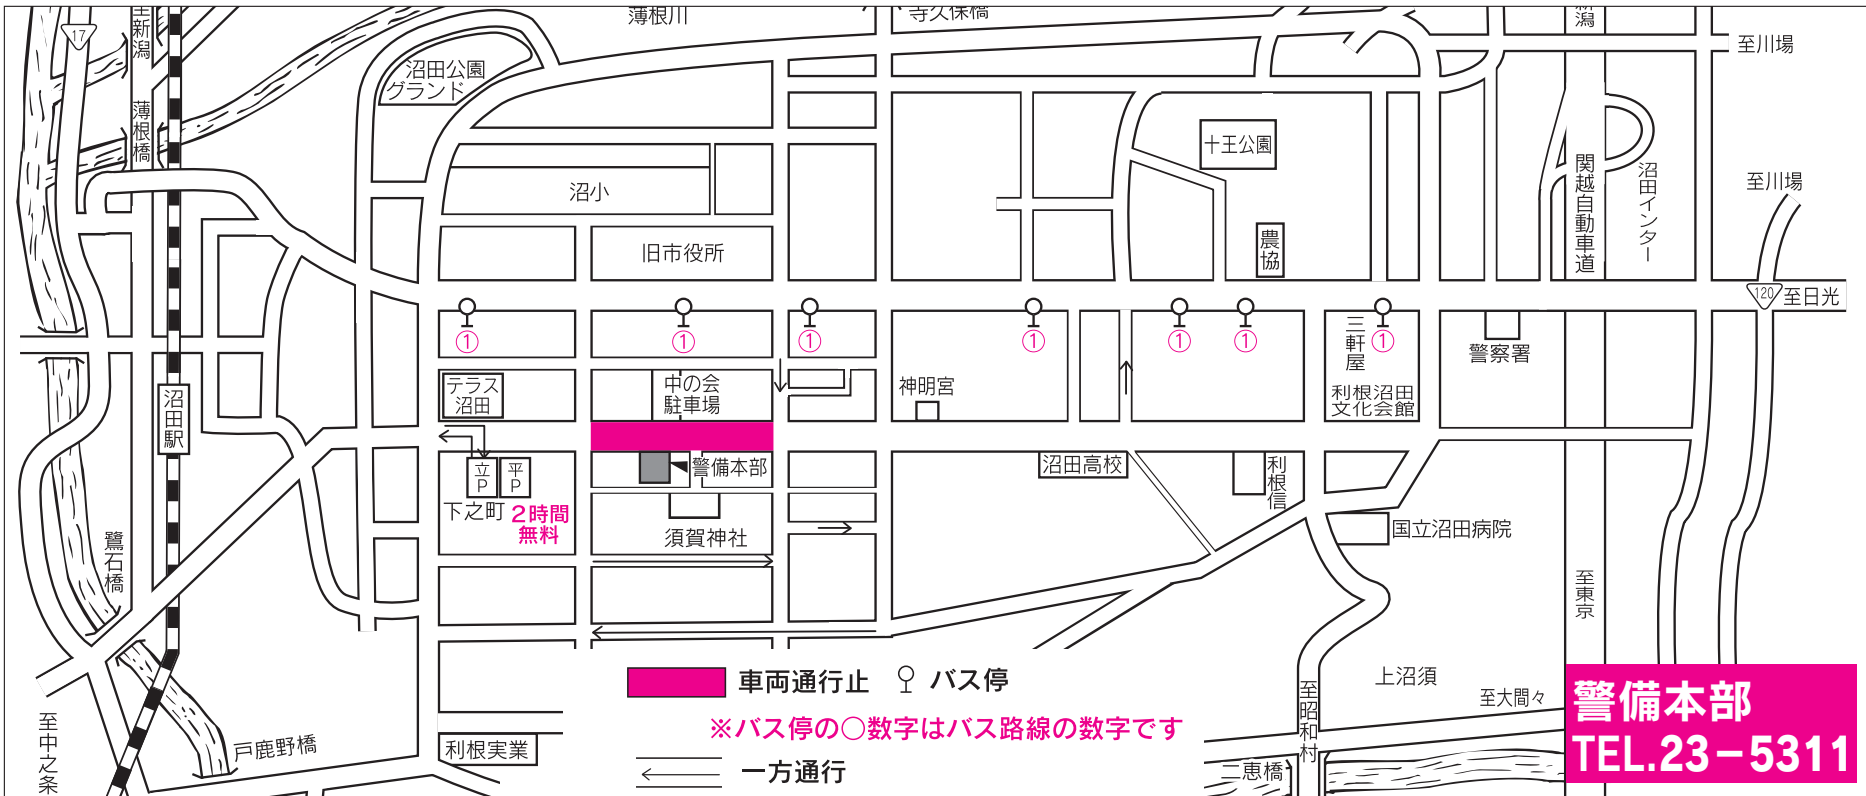

# だるま市 交通規制のお知らせ

**規制日時**

令和5年1月16日(月) 正午～午後7時30分 (露店出店は午後6時30分まで)

**警備本部**  
TEL.23-5311

## バス路線変更のお知らせ

- 終日迂回(東入方面、川場循環線、アップル号)  
①東入方面(尾瀬戸倉・鎌田・スノーパーク尾瀬戸倉)、川場循環線、アップル号(群大病院行) 始発～最終まで倉内通り(旧市役所通り～120号線)を運行。
  - デマンドバスのぬまくるについては、テラス沼田市役所・中町のポイントは終日ご利用になれません。
  - 通常運行(猿ヶ京線、中山本宿線、昭和村方面)
  - ぬまくるの路線定期運行(迦葉山線、佐山線、南郷線)の夕便については本町通りを経由できないため、倉内通りを経由して運行いたします。(テラス沼田市役所前・中町バス停は乗降できません)
- ※ 岩本線の夕便については、(上之町・中町・テラス沼田市役所前)は乗降できません。