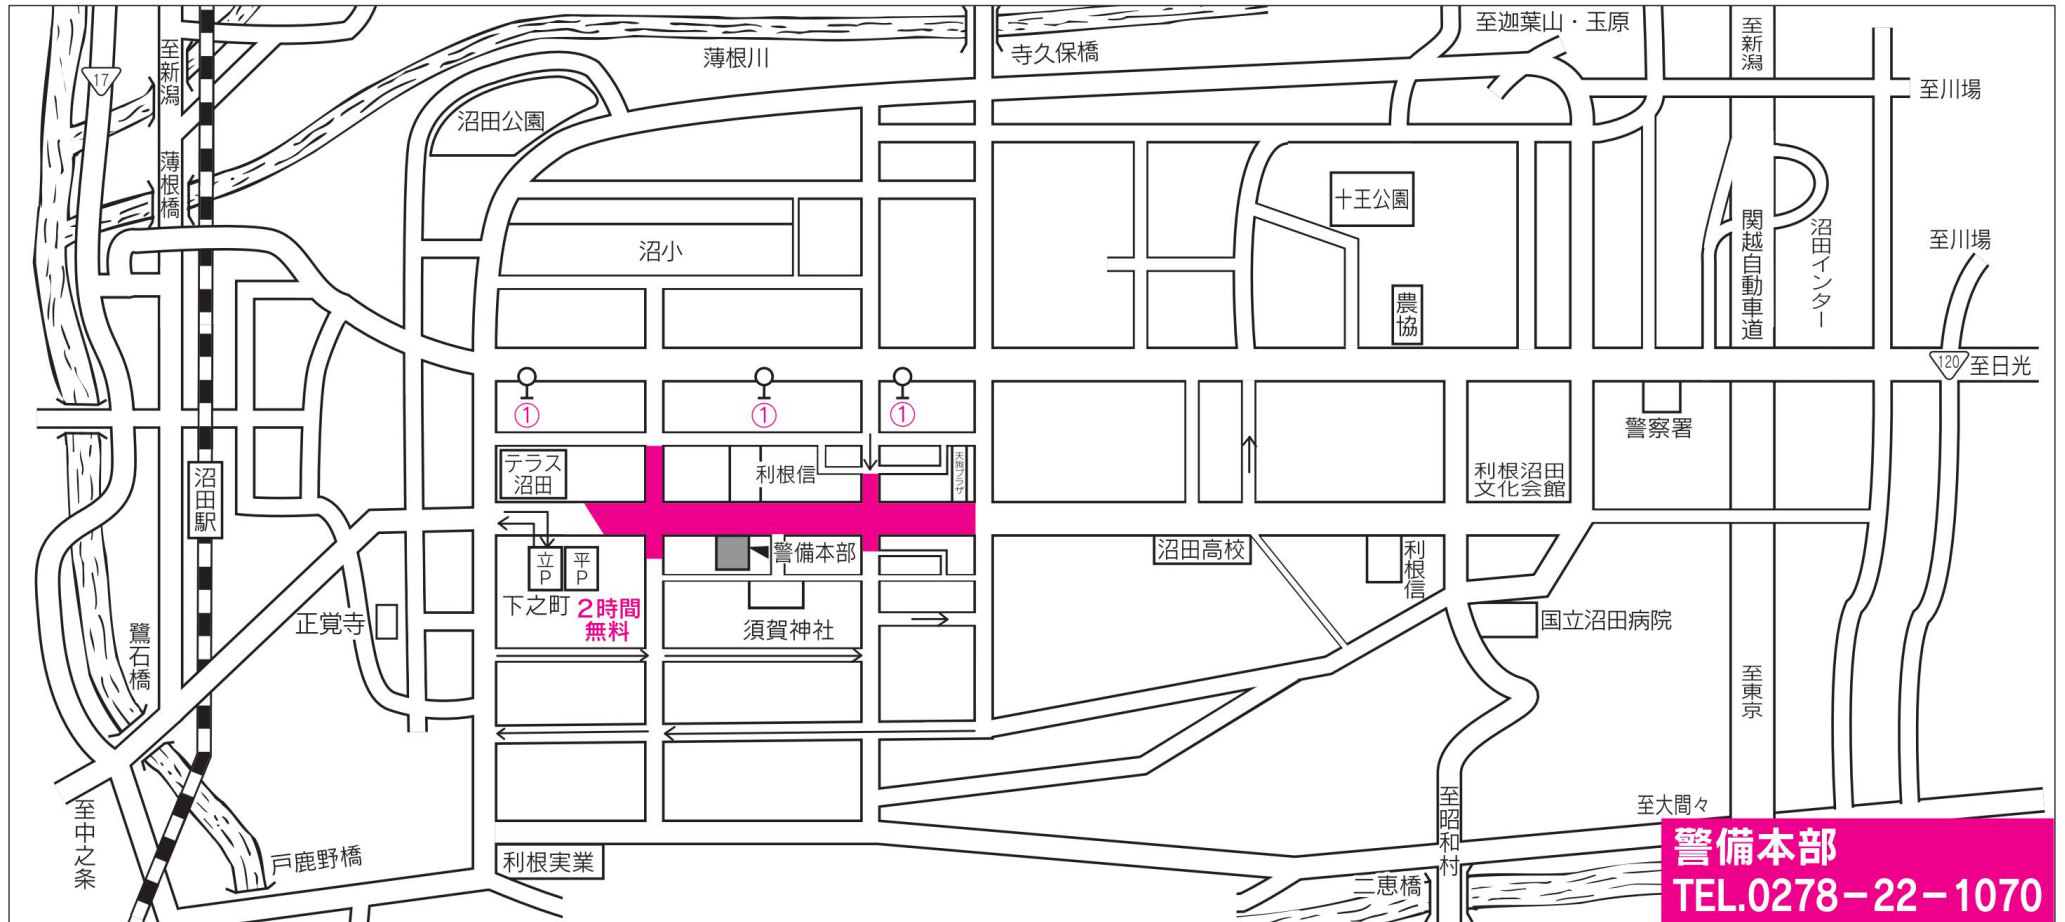

わらべフェスタ柳波まつり 交通規制のお知らせ

規制日時 令和6年4月28日(日) 29日(月祝) 午前9時30分～午後5時 (露店出店は午後4時30分まで)

警備本部
TEL.0278-22-1070

バス路線変更のお知らせ

- ①東入方面 鎌田線 (戸倉・鎌田・老神温泉・大清水)、川場循環線・迦葉山線・アップル号
始発～最終まで迂回運行
※ぬまくるデマンドバスは、4月28日(日)及び4月29日(月祝)の為、運行しません。
- ②生越・中野循環・赤谷桜循環線・永井線
朝・夕の路線定時運行は、通常運行となります。
昭和村デマンドバス(ベジバス)については、上之町の乗降ポイントは、4月28日(日)と4月29日(月祝)ともに終日ご利用できません。

バスの運行についてのお問い合わせ先 関越交通 ☎23-1111

令和6年 交通安全年間スローガン

- ・今日もまた あなたの無事故 待つ家族
- ・身につけよう 交通ルールと ヘルメット
- ・わたるまえ わすれずかくにん みぎひだり

沼田商工会議所・沼田市・沼田警察署・沼田商店街連合会