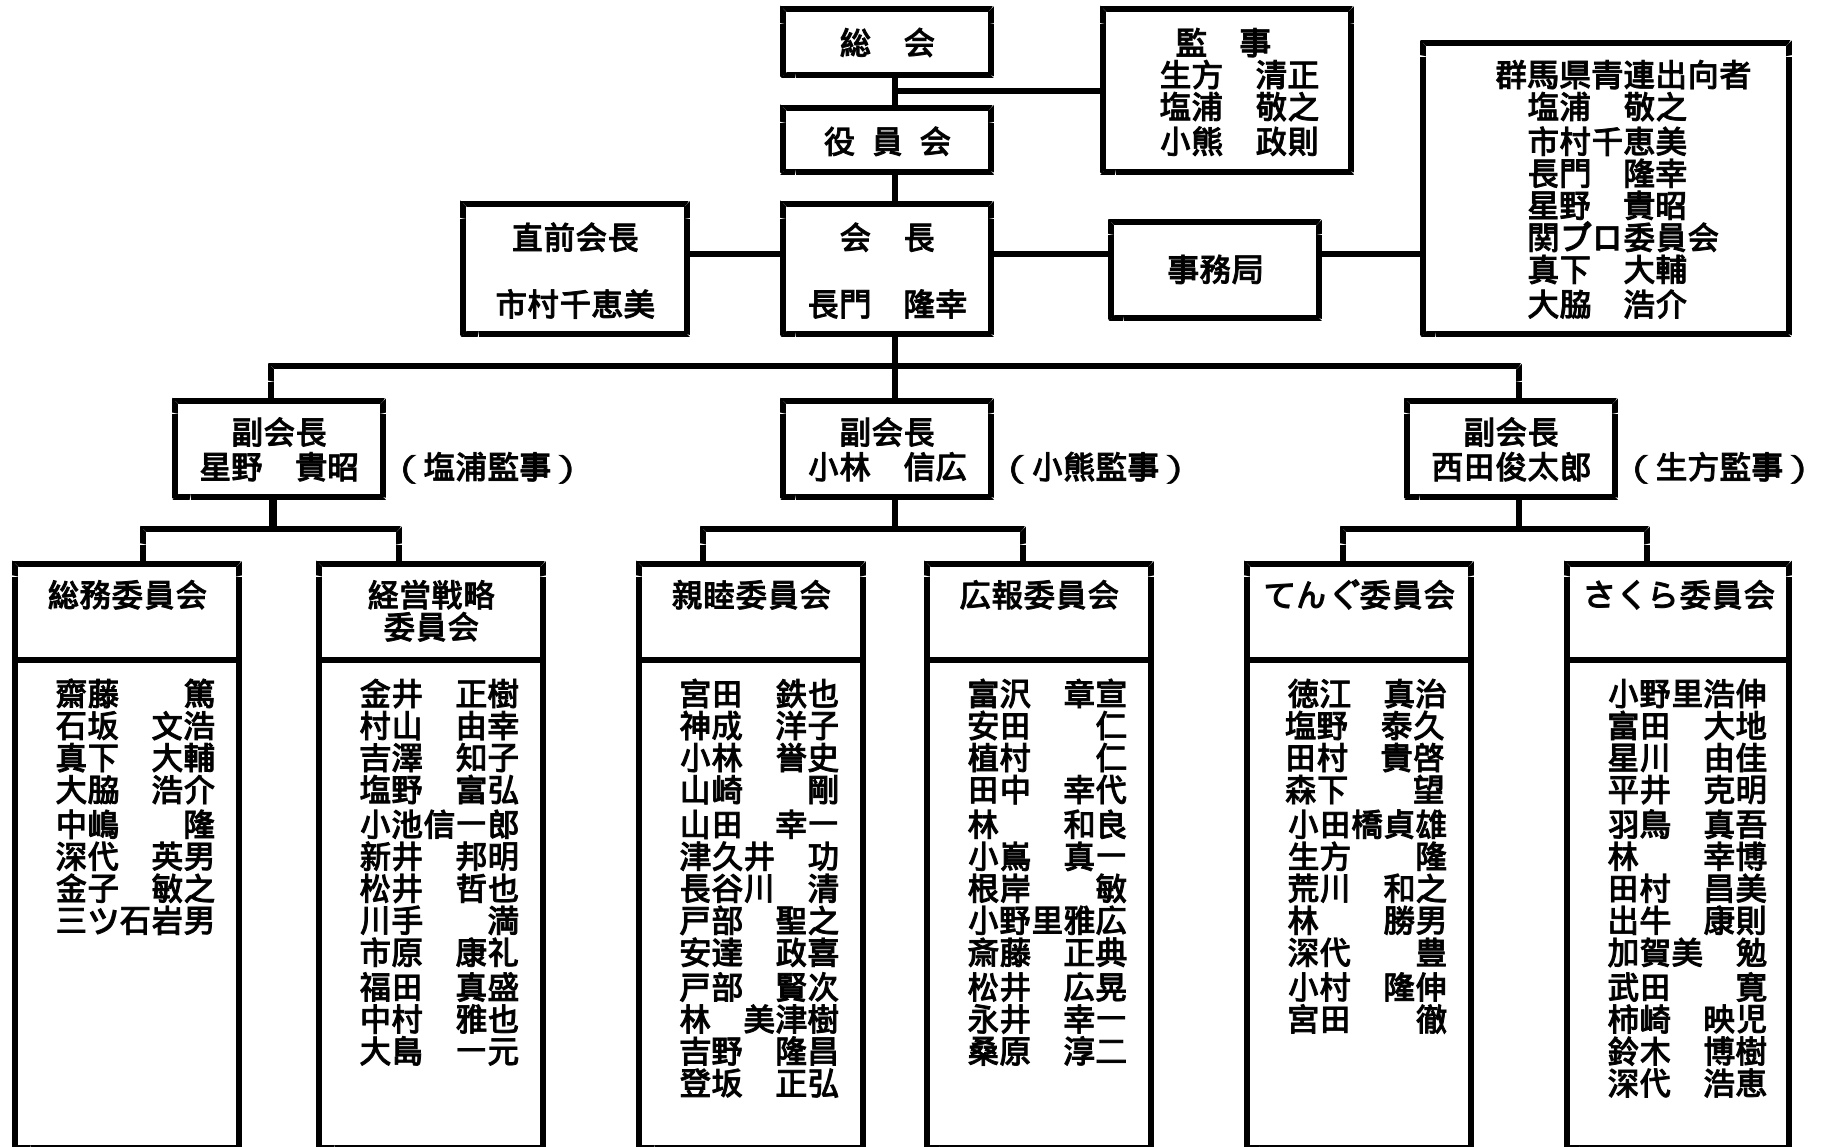

平成23年度

沼田商工会議所青年部 組織図

会長経験者 (Y E G A (青年部アドバイザー)) 委員長 副委員長

平成22年度

沼田商工会議所青年部 組織図

会長経験者 (Y E G A (青年部アドバイザー)) 委員長 副委員長