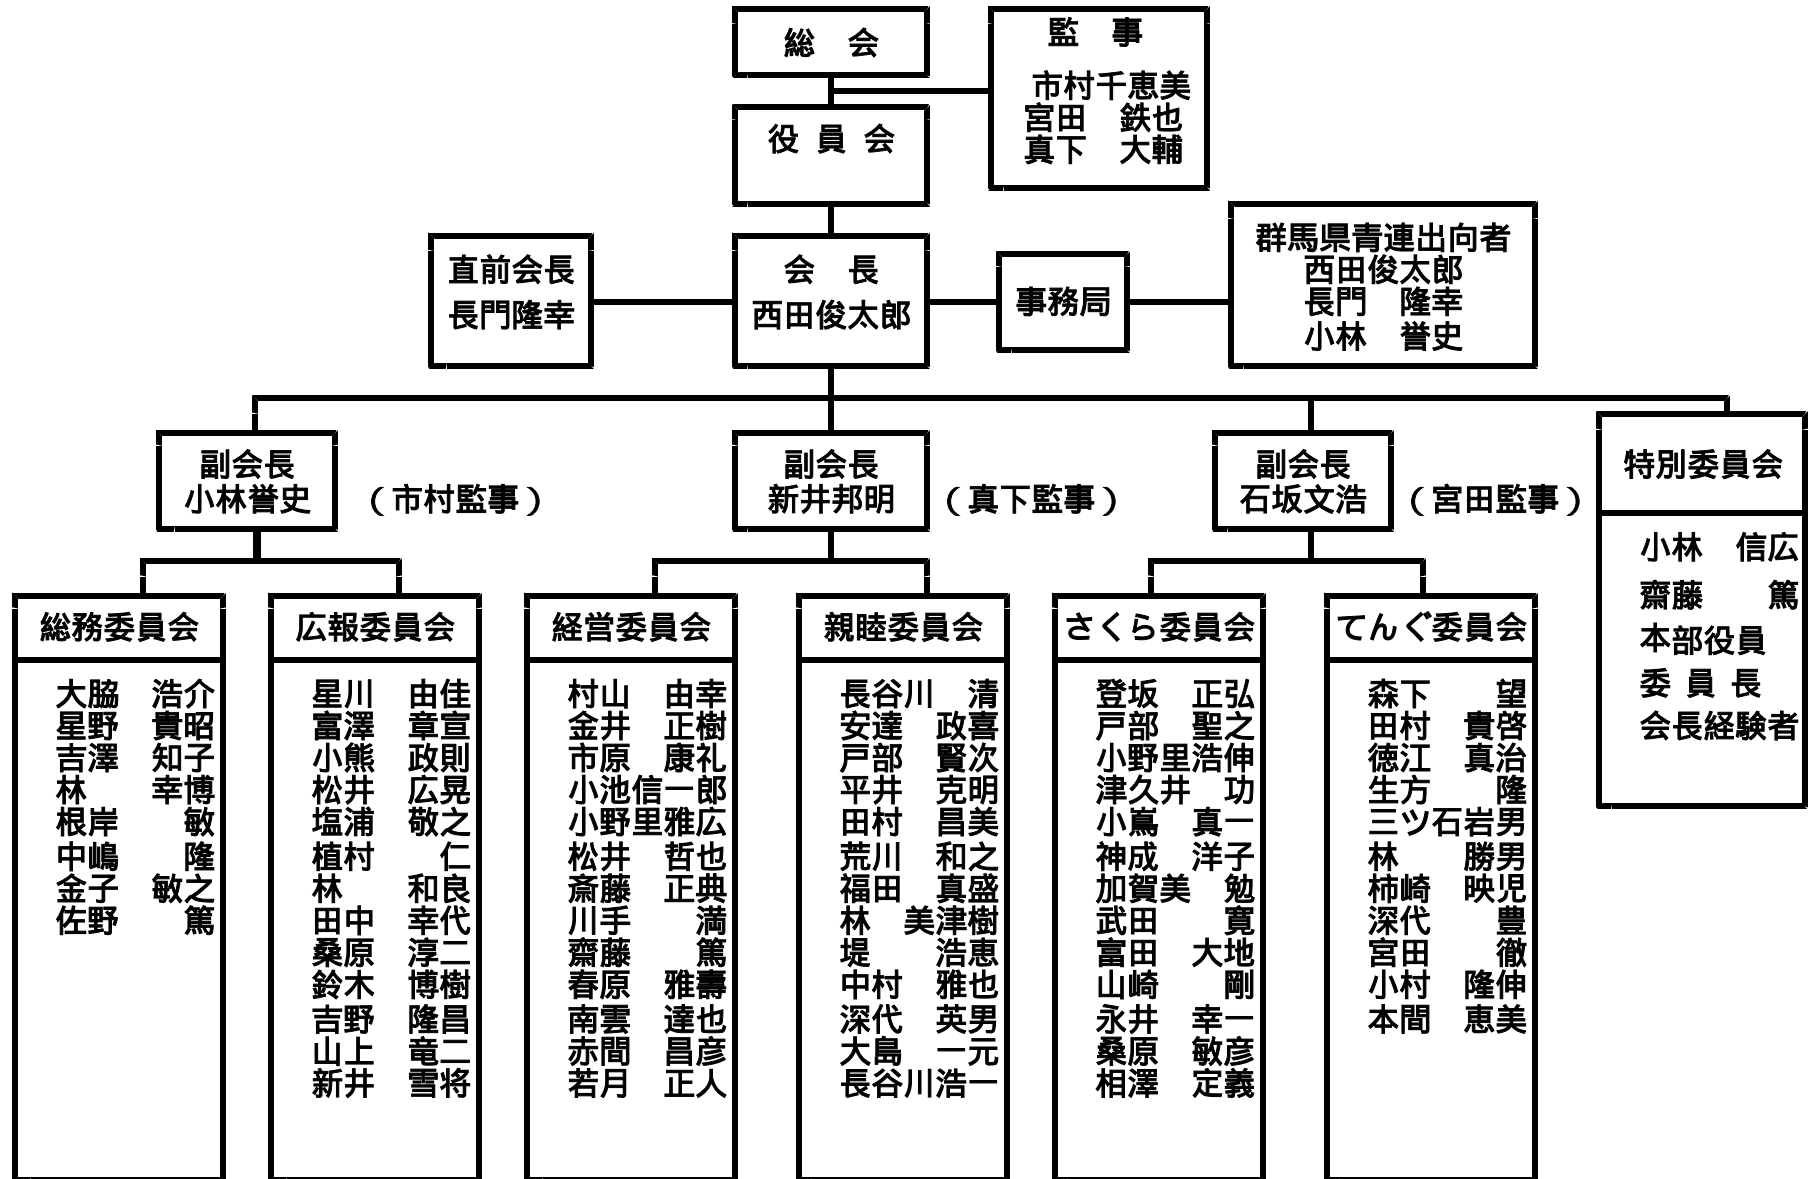

平成23年度

沼田商工会議所青年部 組織図

会長経験者 (Y E G A (青年部アドバイザー)) 委員長 副委員長

平成22年度

沼田商工会議所青年部 組織図

会長経験者 (Y E G A (青年部アドバイザー)) 委員長 副委員長