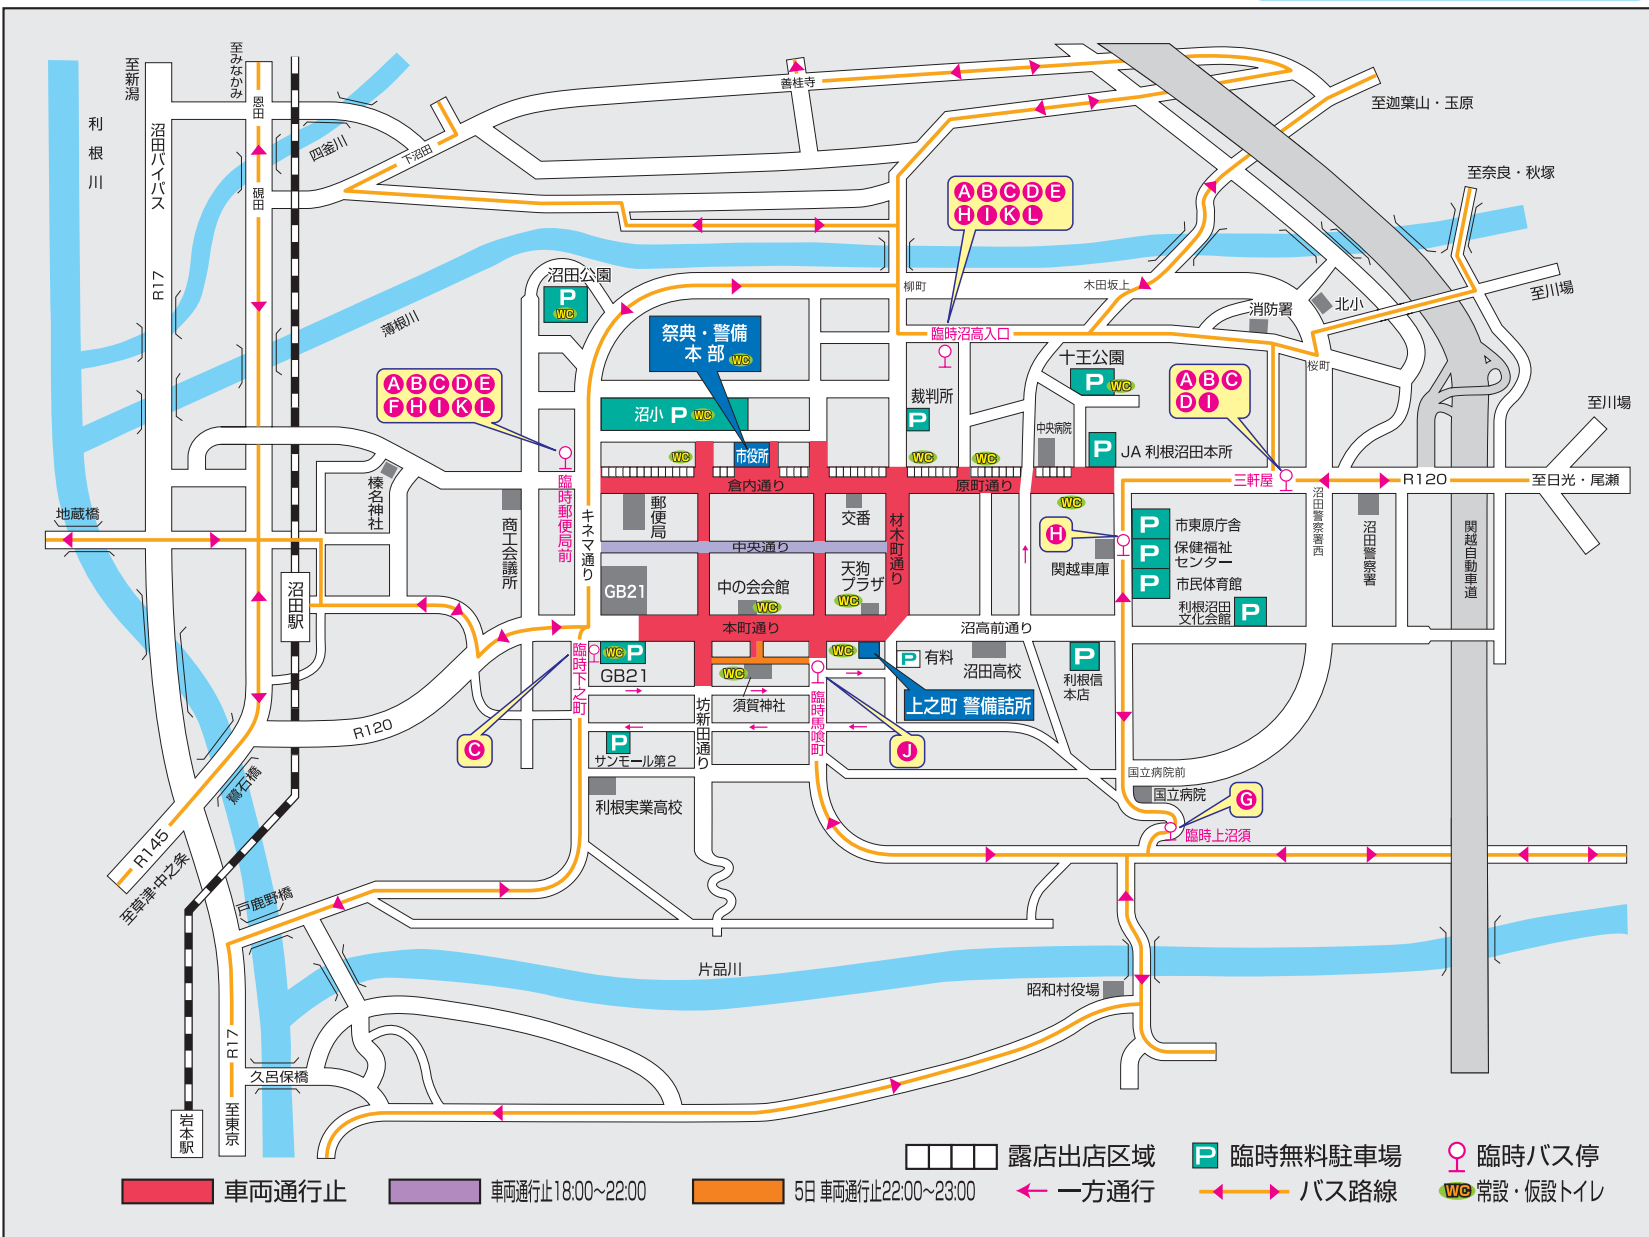

沼田まつりバス路線のお知らせ

(規制日時)平成21年8月3日(月)・4日(火)・5日(水) 午後1時30分～10時

沼田まつり祭典本部
TEL.22-6632
沼田警察署警備本部
TEL.22-6635

バス路線変更のお知らせ (始発から最終まで)

迂回路通過後の停留所通過時刻は現行より遅れます。

関越バス

A 東入方面

【川場・大清水・鳩待峠行バス連絡所・戸倉・鎌田・老神温泉行き】
〈滝坂・環状線・柳町十字路口・高橋場・三軒屋〉経由にて運行

B 上毛高原駅線

【東入線】(上毛高原駅～沼田駅～大清水)
〈滝坂・環状線・柳町十字路口・高橋場・三軒屋〉経由にて運行

C 岩本線 (三軒屋～桜の木)

〈三軒屋・高橋場・柳町十字路口・環状線・臨時郵便局前・臨時下之町〉経由にて運行
渋川線(関越車庫～渋川駅)最終便のみ

D 中山本宿線 (中山本宿～沼田駅～三軒屋)

〈滝坂・環状線・柳町十字路口・高橋場〉経由にて運行

E 迦葉山線 (沼田駅～迦葉山)

〈滝坂・環状線・柳町十字路口・高橋場〉経由にて運行

F 佐山線 (沼田駅～佐山)

〈滝坂・環状線・柳町十字路口〉経由にて運行

G 昭和村方面

【生越・中野循環線】【赤谷・桜循環線】【永井線】
〈関越車庫前 国立病院前〉経由にて運行

H 猿ヶ京・上毛高原駅線

(猿ヶ京～上毛高原駅～沼田駅～関越車庫)
〈滝坂・環状線・柳町十字路口・高橋場〉経由にて運行

I 高速バスアップル号

(沼田駅～高速～前橋群馬大学病院)
〈滝坂・臨時郵便局前・環状線・高橋場・三軒屋〉経由にて運行

J 南郷・沼田線

〈馬喰町停留所発着)にて運行

K 奈良・秋塚線

〈滝坂・臨時郵便局前・環状線・柳町十字路口・高橋場〉経由にて運行

L 宇楚井・上川田線

〈滝坂・臨時郵便局前・環状線・柳町十字路口〉経由にて運行

関越交通(株)
沼田営業所
TEL.23-1111